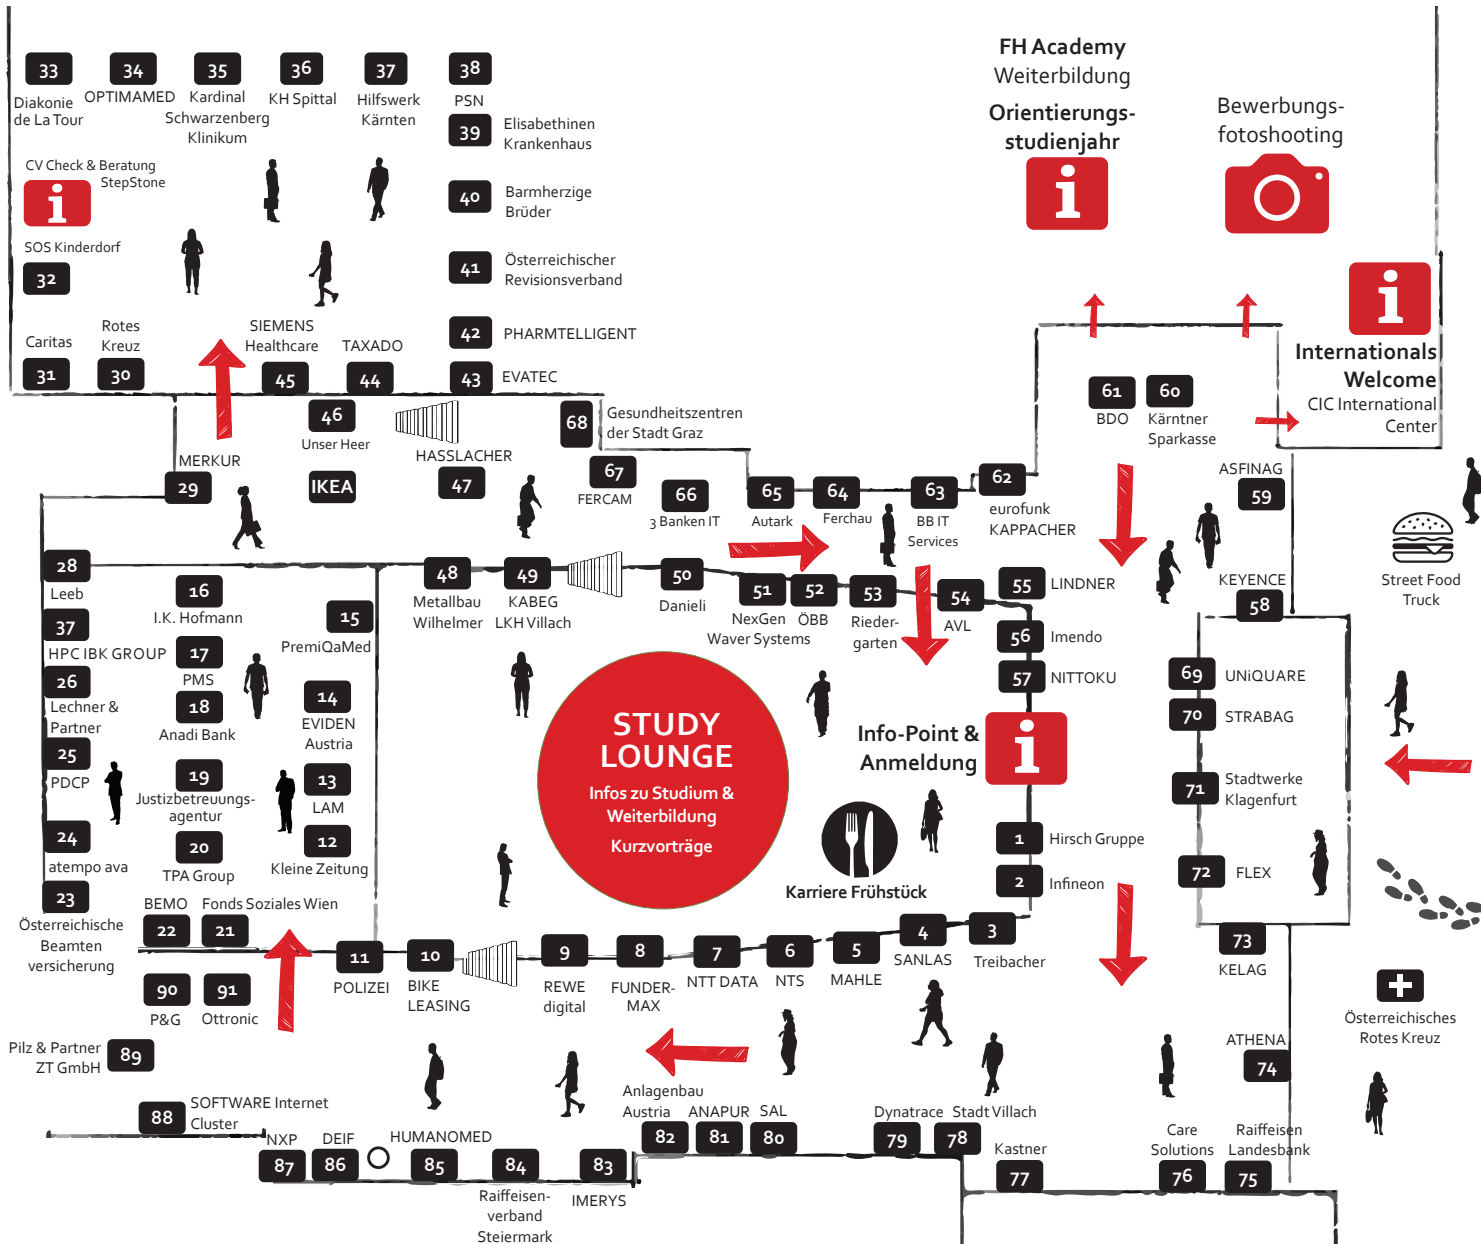

MEET & MATCH MESSEPLAN

Energy-Lounge
für Aussteller
7:30 bis 13:30 Uhr

Mittagessen
ab 12 Uhr