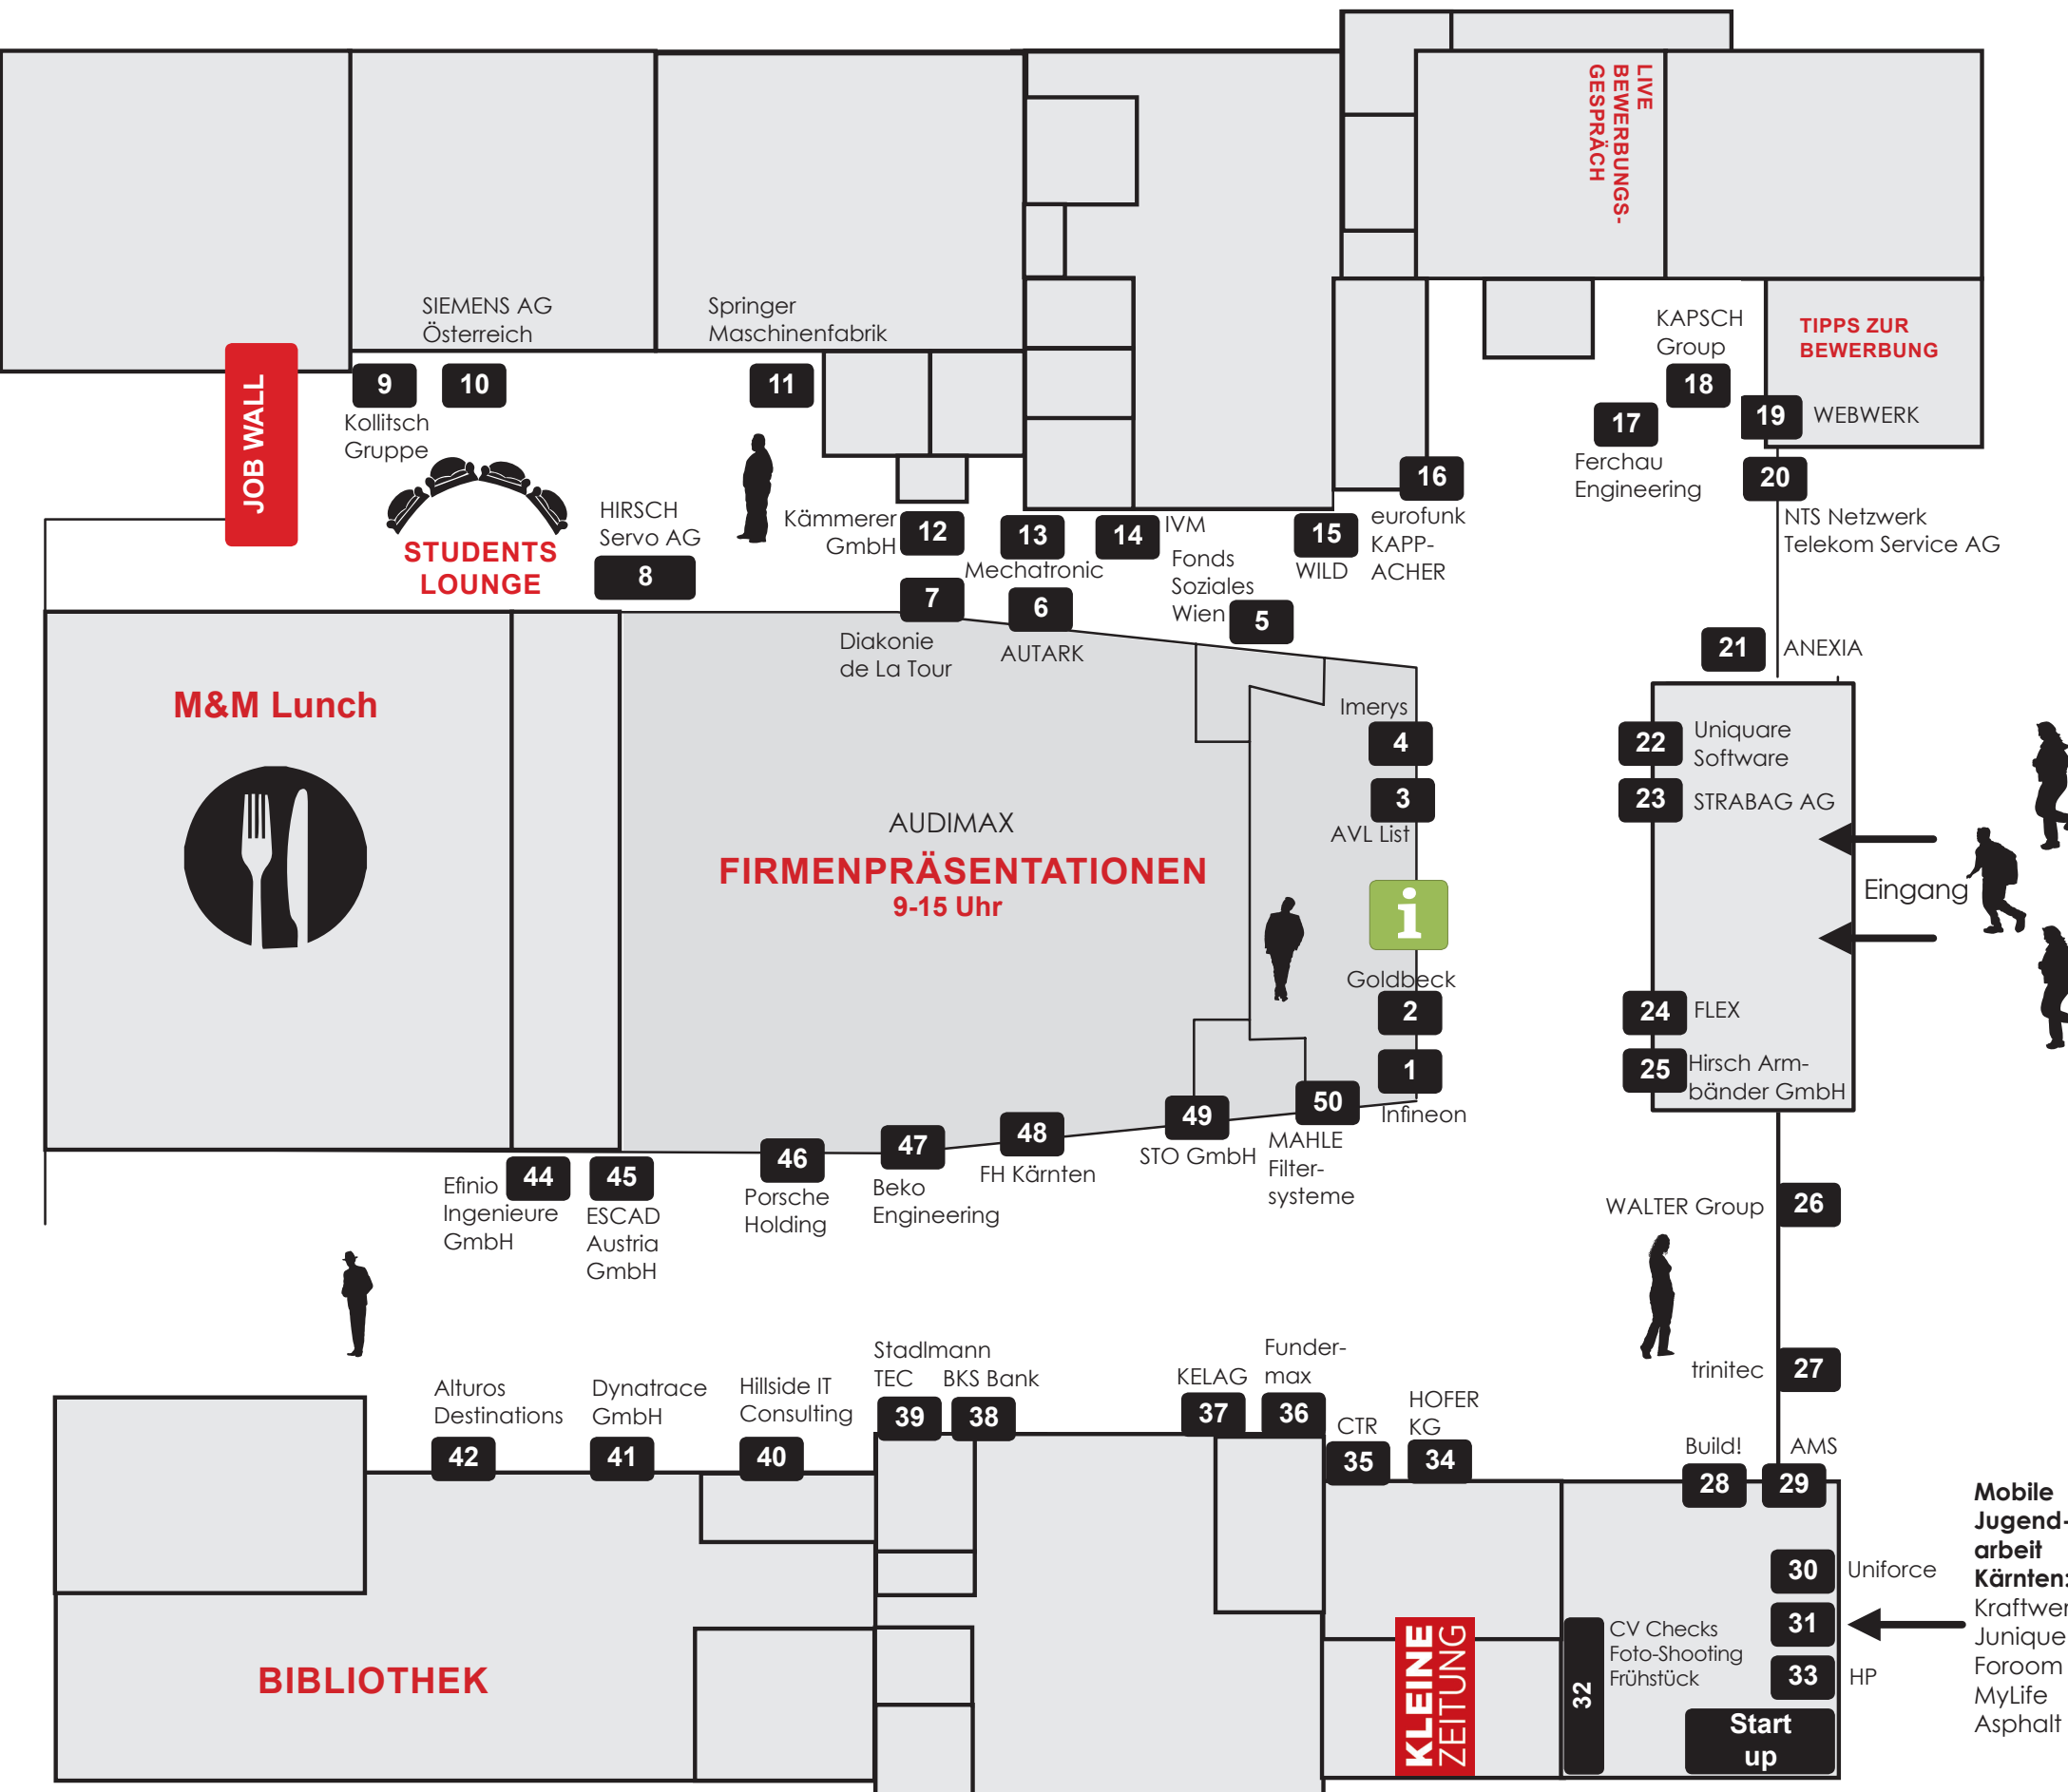

1. 1 Infineon Technologies Austria AG
2. 2 Goldbeck Süd GmbH
3. 3 AVL List GmbH
4. 4 Imerys Fused Minerals Villach GmbH
5. 5 Fonds Soziales Wien
6. 6 AUTARK Soziale Dienstleistungs-GmbH
7. 7 Diakonie de La Tour
8. 8 HIRSCH Servo AG
9. 9 Kollitsch Gruppe
10. 10 SIEMENS AG Österreich
11. 11 Springer Maschinenfabrik GmbH
12. 12 Kämmerer GmbH
13. 13 Mechatronic Systemtechnik GmbH
14. 14 IVM Technical Consultants Wien GmbH
15. 15 WILD GmbH
16. 16 eurofunk KAPPACHER GmbH
17. 17 Ferchau Engineering Austria GmbH
18. 18 KAPSCH Group
19. 19 Webwerk Online-Solutions GmbH
20. 20 NTS Netzwerk Telekom Service AG
21. 21 ANEXIA Internetdienstleistungs GmbH
22. 22 Uniquare Software Development GmbH
23. 23 STRABAG AG
24. 24 FLEX
25. 25 Hirsch Arm-bänder GmbH
26. 26 WALTER Group
27. 27 trinitec IT Solutions & Consulting GmbH
28. 28 Build! Gründerzentrum Kärnten GmbH
29. 29 AMS Geschäftsstelle Villach
30. 30 Uniforce Consulting GmbH
31. 31 Mobile Jugendarbeit Kärnten
32. 32 Kleine Zeitung
33. 33 Heerespersonalamt öst. Bundesheer
34. 34 HOFER KG
35. 35 CTR Carinthian Tech Research AG
36. 36 Fundermax GmbH
37. 37 KELAG - Kärntner Elektrizitäts AG
38. 38 BKS Bank AG
39. 39 Stadlmann TEC GmbH
40. 40 Hillside IT Consulting GmbH
41. 41 Dynatrace GmbH
42. 42 Alturos Destinations
43. 44 Efinio Ingenieure GmbH
44. 45 ESCAD Austria GmbH
45. 46 Porsche Holding GmbH
46. 47 Beko Engineering & Informatik GmbH & Co K
47. 48 FH Kärnten
48. 49 STO GmbH
49. 50 MAHLE Filtersysteme Austria GmbH

HIGHLIGHTS

Bewerbungsfoto-Shooting
CV Check
Tipps zur Bewerbung

Start Up & EPU

Ringana
Ideal Innovation

Mobile Jugendarbeit Kärnten:
Kraftwerk
Junique
Foroom
MyLife
Asphalt

Start up

KLEINE ZEITUNG

BIBLIOTHEK

Uniforce

HP

Build!

AMS

trinitec

WALTER Group

Eingang

Uniquare Software

STRABAG AG

NTS Netzwerk Telekom Service AG

KAPSCH Group

LIVE BEWERBUNGS-GESPRÄCH

STUDENTS LOUNGE

M&M Lunch

AUDIMAX FIRMENPRÄSENTATIONEN 9-15 Uhr

JOB WALL

SIEMENS AG Österreich

Springer Maschinenfabrik

Kollitsch Gruppe

HIRSCH Servo AG

Kämmerer GmbH

Mechatronic

Fonds Soziales Wien

IVM

eurofunk KAPPACHER

WILD

Ferchau Engineering

KAPSCH Group

TIPPS ZUR BEWERBUNG

WEBWERK

ANEXIA

Imerys

AVL List

Goldbeck

Infineon

MAHLE Filter-systeme

STO GmbH

FH Kärnten

Beko Engineering

Porsche Holding

ESCAD Austria GmbH

Efinio Ingenieure GmbH

Fundermax

HOFER KG

KELAG

BKS Bank

Stadlmann TEC

Hillside IT Consulting

Dynatrace GmbH

Alturos Destinations

AMS

Build!

CTR

HOFER KG

Fundermax

BKS Bank

Stadlmann TEC

Hillside IT Consulting

Dynatrace GmbH

Alturos Destinations

Uniforce

HP

CV Checks

Foto-Shooting

Frühstück

Start up

Start up

Start up

Start up

Start up

Start up

Start up

Start up

Start up

Start up